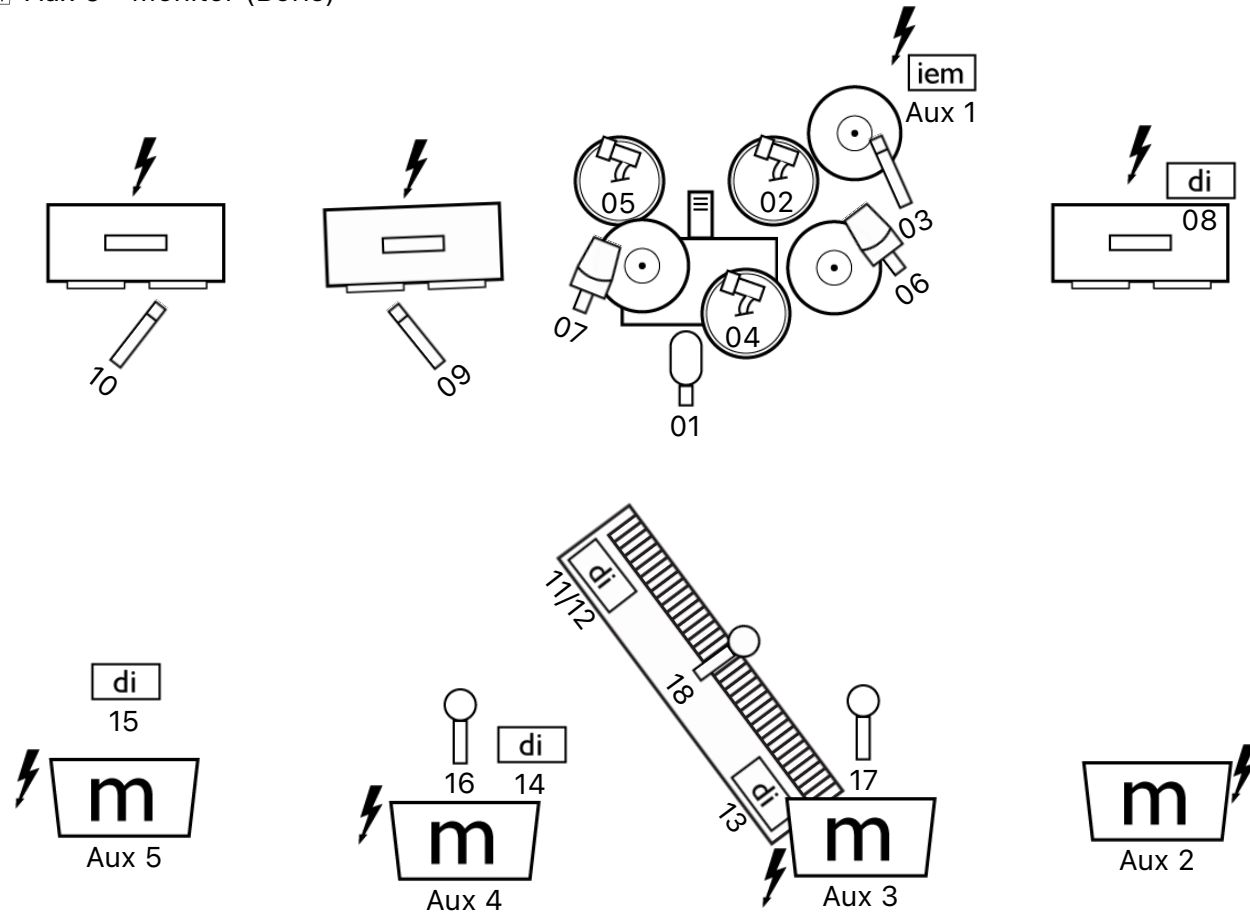

Rosmaries Kiosk

Inputs

-  01 - Bass Drum
-  02 - Snare Top
-  03 - Hi~Hat
-  04 - Tom 1
-  05 - Tom 2
-  06 - OH SN/Hat
-  07 - OH Ride
-  08 - Bass (DI vorhanden)
-  09 - Git Amp (Mario)
-  10 - Git Amp (Boris)
-  11/12 - Piano~Hammond (DI vorhanden)
-  13 - Akkordeon (DI vorhanden)
-  14 - Mandoline (keine DI vorhanden)
-  15 - Acoustic Git (DI vorhanden)
-  16 - Vocal (Mario)
-  17 - Vocal (Bruno 1)
-  18 - Vocal (Bruno 2)

Outputs

-  Aux 1 - Monitor Drum (inEar)
-  Aux 2 - Monitor Bass
-  Aux 3 - Monitor (Bruno)
-  Aux 4 - Monitor (Mario)
-  Aux 5 - Monitor (Boris)

Other Items

-  Power Outlet (8)

Contact Info

Bruno Dietrich
 info@brunodietri.ch
 +41 79 629 20 57